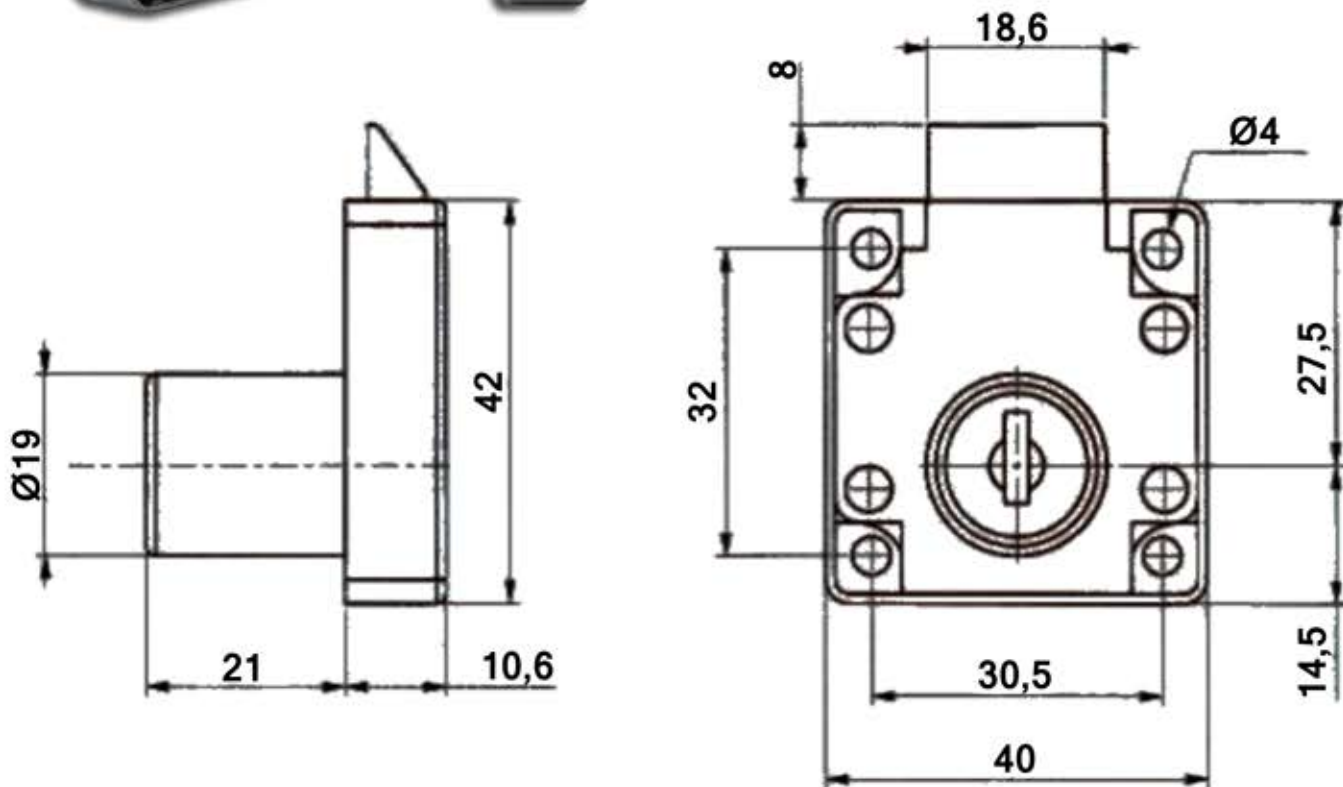

DIRECT

SERRURE

Serrure encloisonnée 4400

Référence Direct-Serrure.fr	Barillet			Profil	Observation
	Course ou Rotation	Sens	Entrée / Sortie Clé		
4400-01-V	1/2	G	2s		Sur N° de clé Varié
4400-01-888	1/2	G	2s		Sur N° de clé 888