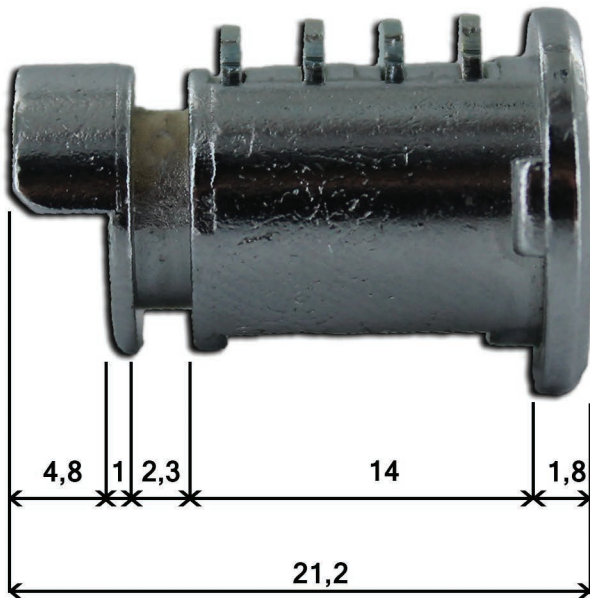

DIRECT

SERRURE

# Barillet B-551

| Référence<br>Direct-Serrure.fr | Clé | Profil | Observation           |
|--------------------------------|-----|--------|-----------------------|
| B-551                          | 2   | 2      | Barillet Zamak Chromé |