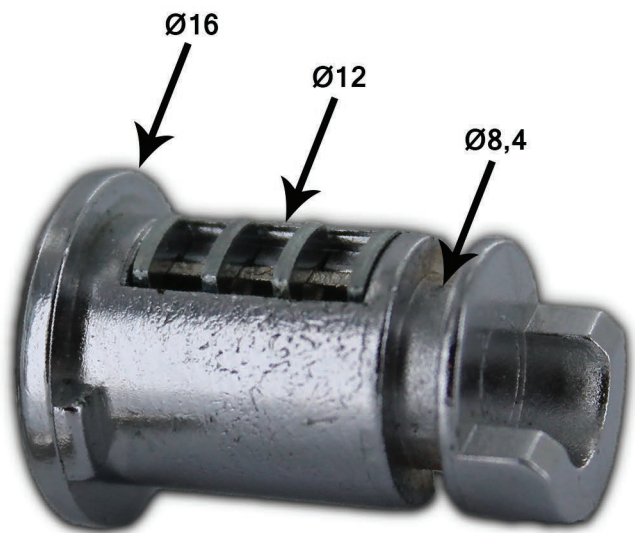

DIRECT

SERRURE

# Barillet B-551

| Référence<br>Direct-Serrure.fr | Clé | Profil | Observation           |
|--------------------------------|-----|--------|-----------------------|
| B-551                          | 2   | 2      | Barillet Zamak Chromé |